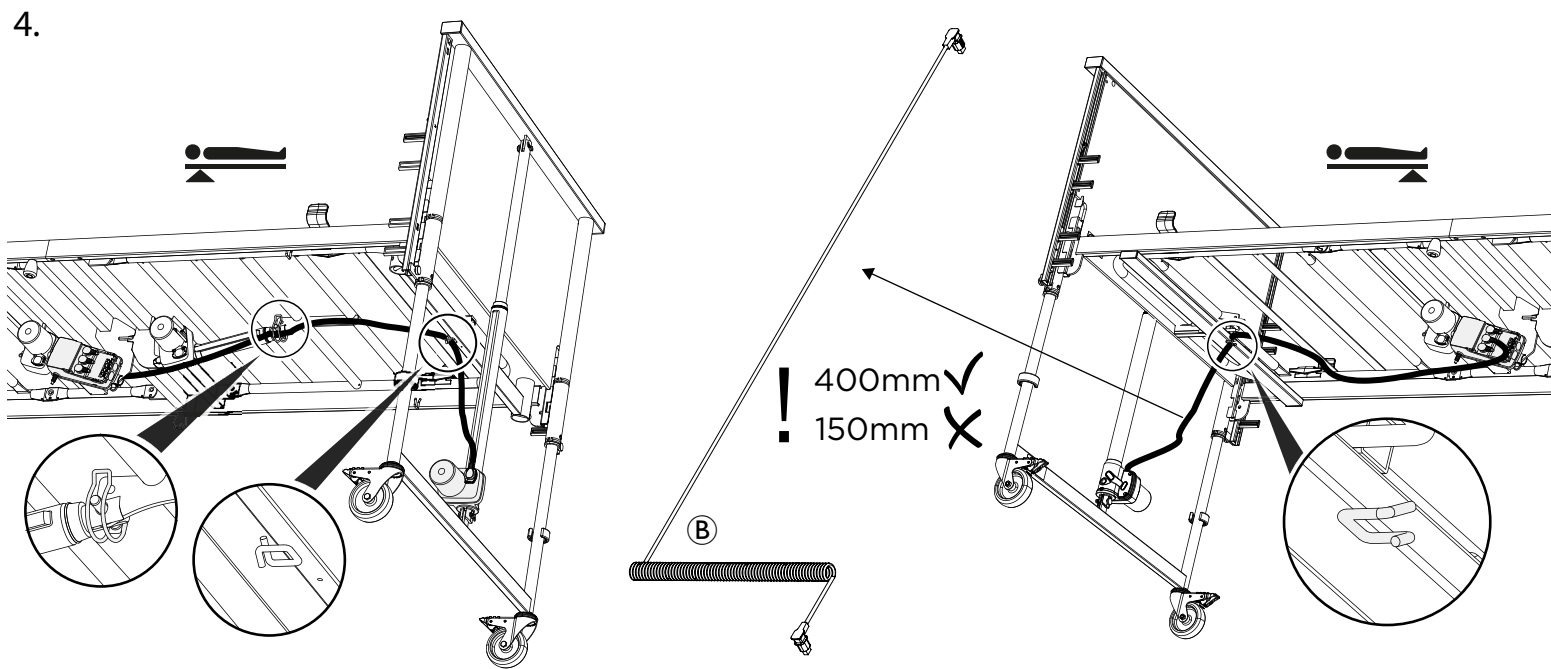

Control Box Substitution Kit

Medley Ergo / Medley Ergo Low

SP1680305 - EU / SP1680306 - UK / SP1680307 - AU/NZ

1.

2.

3.

Invacare Portugal, Lda
 Rua Estrada Velha 949
 4465-784 Leça do Balio
 Portugal

Yes, you can.®

Control Box Substitution Kit Medley Ergo / Medley Ergo Low

3.

4.

5.

Invacare Portugal, Lda
Rua Estrada Velha 949
4465-784 Leça do Balio
Portugal

Yes, you can.®