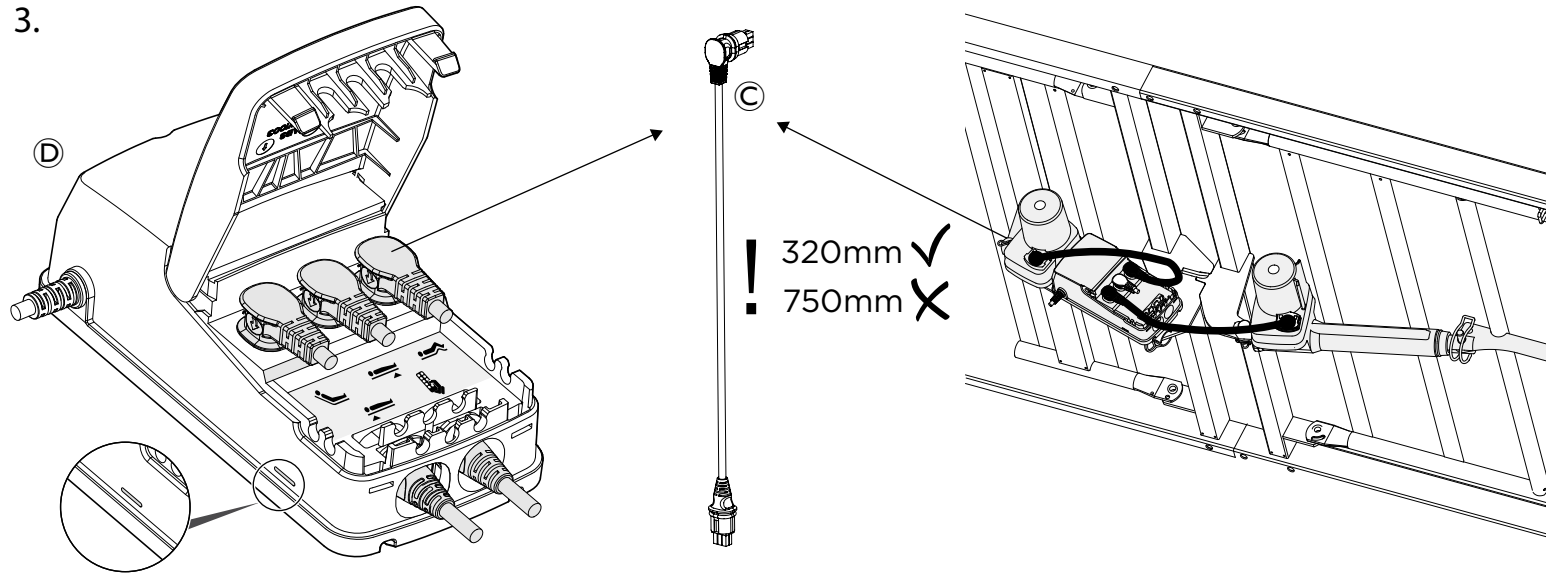

Control Box Substitution Kit

Medley Ergo / Medley Ergo Low

SP1680305 - EU / SP1680306 - UK / SP1680307 - AU/NZ

1.

2.

3.

Invacare Portugal, Lda
 Rua Estrada Velha 949
 4465-784 Leça do Balio
 Portugal

Yes, you can.®

Control Box Substitution Kit Medley Ergo / Medley Ergo Low

3.

4.

5.

Invacare Portugal, Lda
Rua Estrada Velha 949
4465-784 Leça do Balio
Portugal

Yes, you can.®