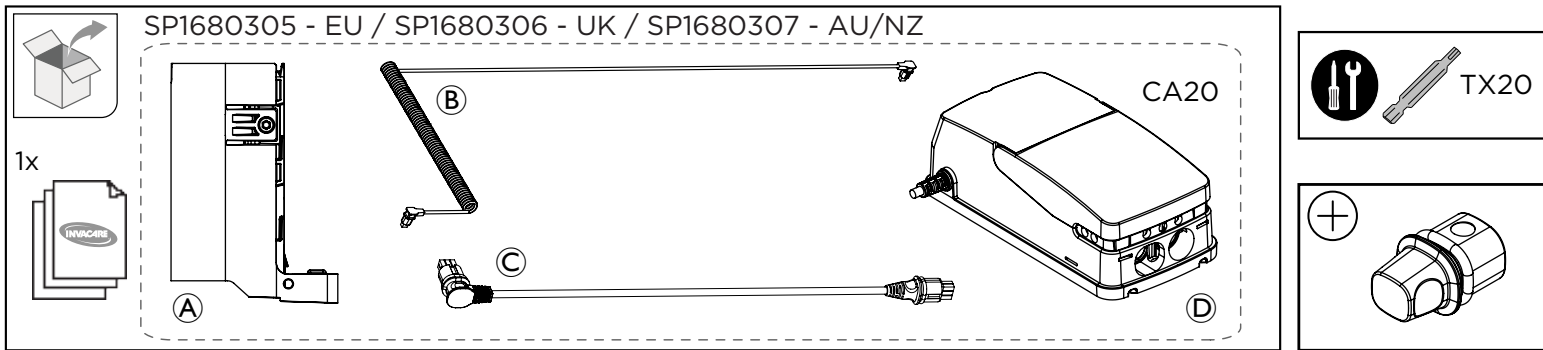

Control Box Substitution Kit

Medley Ergo / Medley Ergo Low

SP1680305 - EU / SP1680306 - UK / SP1680307 - AU/NZ

1.

2.

3.

Invacare Portugal, Lda
 Rua Estrada Velha 949
 4465-784 Leça do Balio
 Portugal

Yes, you can.®

Control Box Substitution Kit Medley Ergo / Medley Ergo Low

3.

4.

5.

Invacare Portugal, Lda
Rua Estrada Velha 949
4465-784 Leça do Balio
Portugal

Yes, you can.®