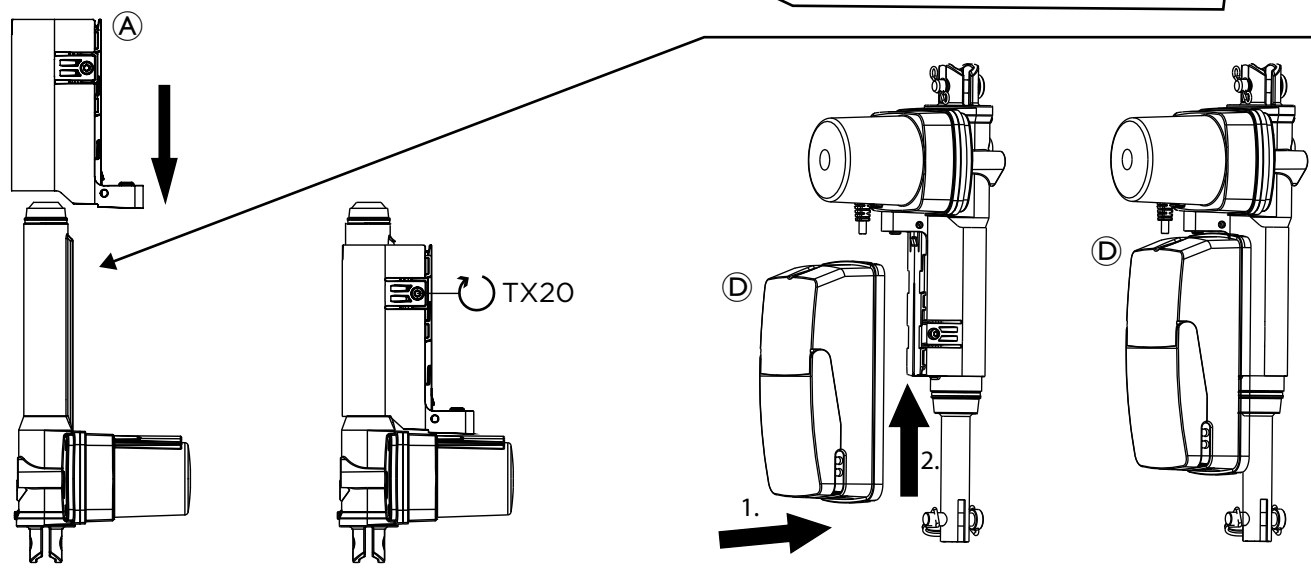

Control Box Substitution Kit

Medley Ergo / Medley Ergo Low

SP1680305 - EU / SP1680306 - UK / SP1680307 - AU/NZ

1.

2.

3.

Invacare Portugal, Lda
 Rua Estrada Velha 949
 4465-784 Leça do Balio
 Portugal

Yes, you can.®