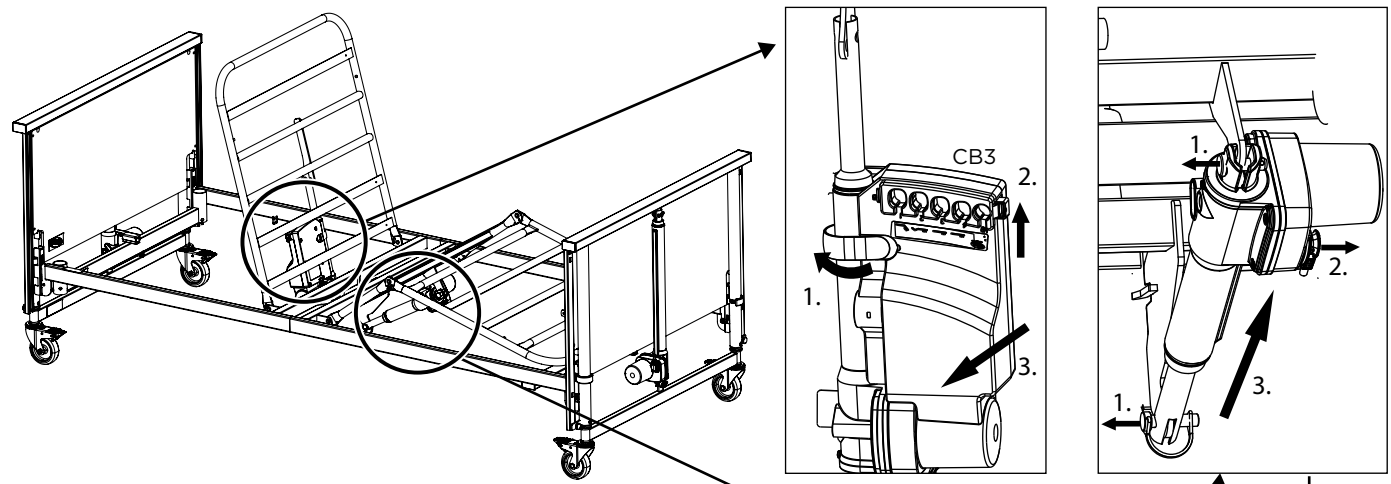

Control Box Substitution Kit

Medley Ergo / Medley Ergo Low

SP1680305 - EU / SP1680306 - UK / SP1680307 - AU/NZ

1.

2.

3.

Invacare Portugal, Lda
 Rua Estrada Velha 949
 4465-784 Leça do Balio
 Portugal

Yes, you can.®